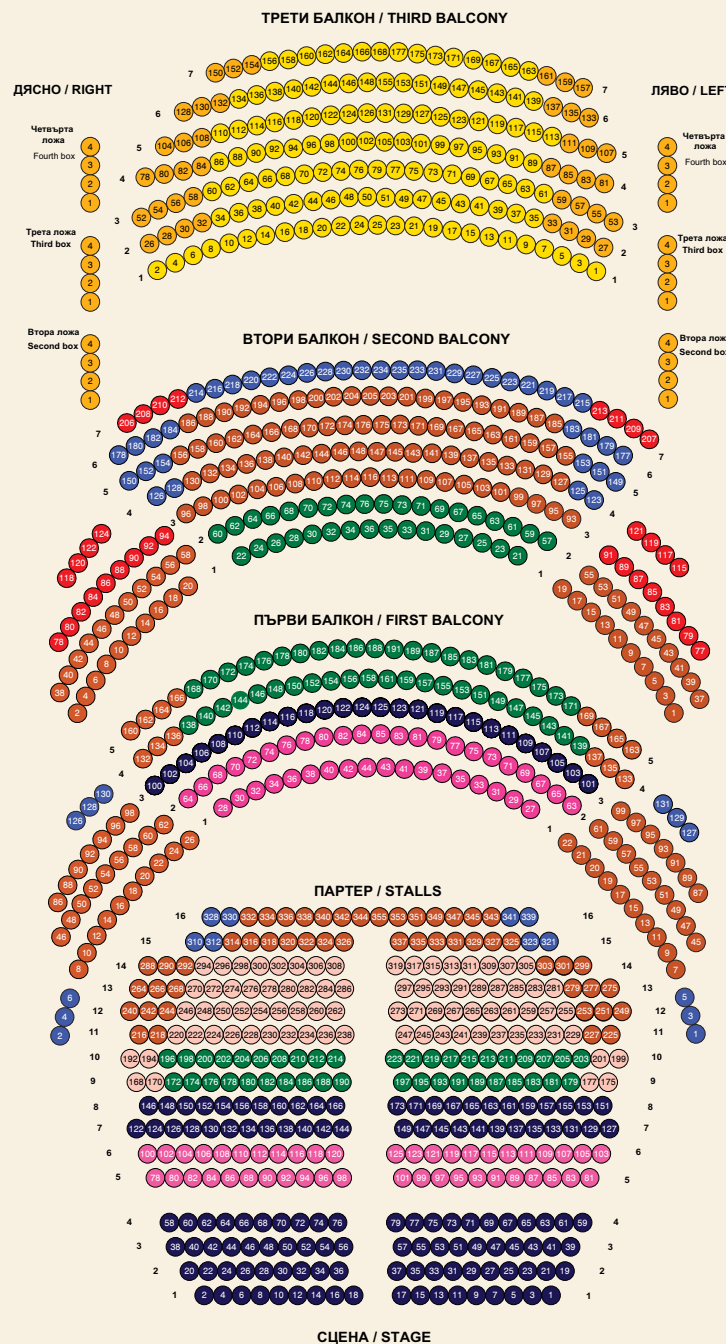

ПЛАН НА ЗАЛАТА • THEATRE PLAN

- Категории**  
Categories
- I - 60 лв./lv.
  - II - 50 лв./lv.
  - III - 40 лв./lv.
  - IV - 30 лв./lv.
  - V - 20 лв./lv.
  - VI - 15 лв./lv.
  - VII - 10 лв./lv.
  - VIII - 10 лв./lv.
  - IX - 10 лв./lv.